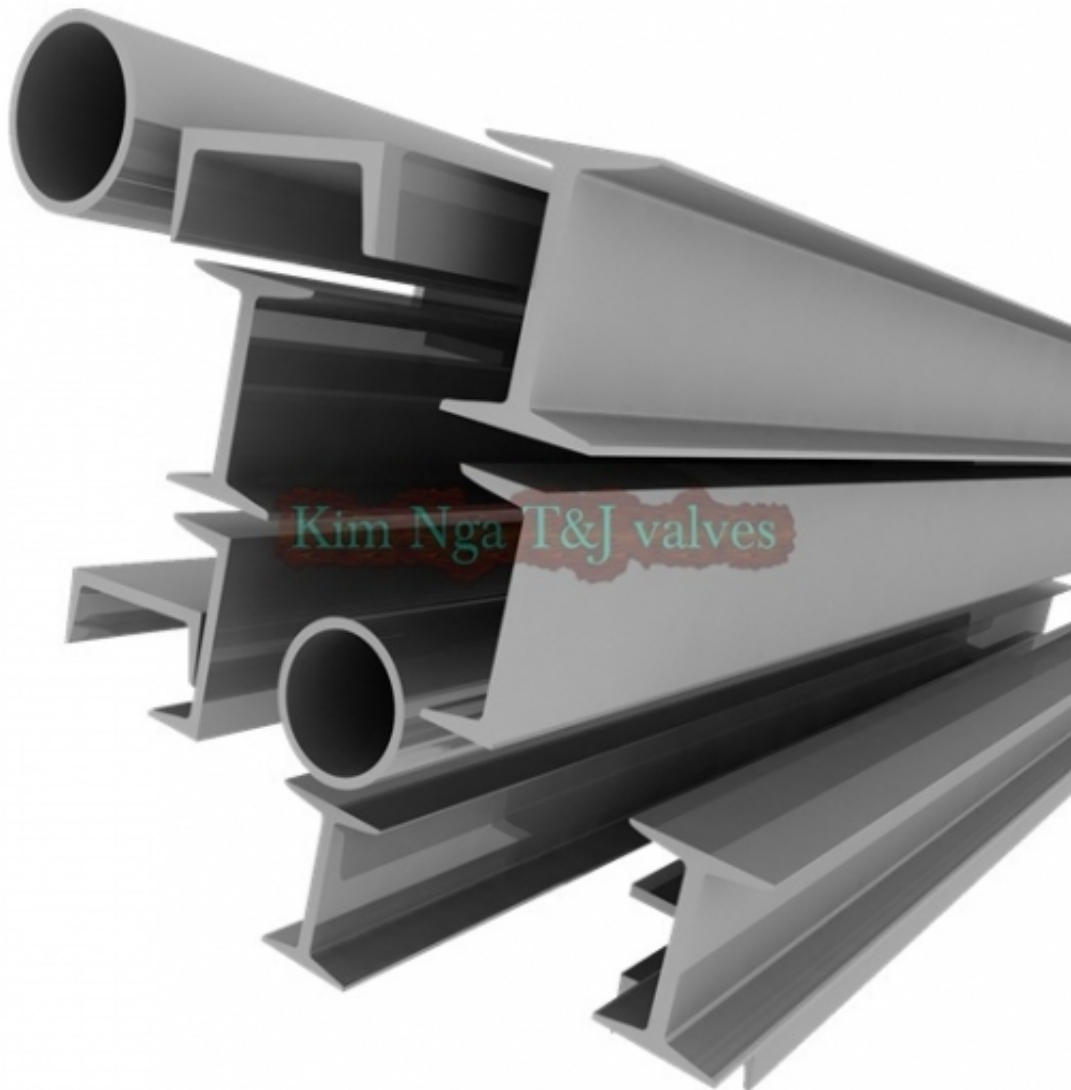

PIPE - SQUARE - CHANEL

Ống hàn đúc thép kềm inox sch10, sch20, sch40 hàn quốc 10

Mã sản phẩm [mong-han-duc-thep-kem-inox-sch10-sch20-sch40-han-quoc-10-1025](#)

Giá **Liên hệ**

Tình trạng **Còn hàng**

Sản phẩm khác

—

[Ống hàn đúc thép kềm inox sch10, sch20, sch40 hàn quốc 2](#)

Liên hệ

—

[Ống hàn đúc thép kềm inox sch10, sch20, sch40 hàn quốc 3](#)

Liên hệ

—

[Ống hàn đúc thép kềm inox sch10, sch20, sch40 hàn quốc 4](#)

Liên hệ

—

[Ống hàn đúc thép kềm inox sch10, sch20, sch40 hàn quốc 5](#)

Liên hệ

—

[Ống hàn đúc thép kềm inox sch10, sch20, sch40 hàn quốc 6](#)

Liên hệ

—